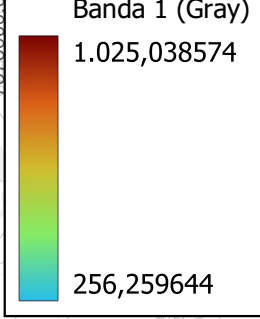

Modelo Digital do Terren

Valores
Banda 1 (Gray)

360000.000

365000.000

370000.000

375000.000

740000.000

740000.000

739500.000

739500.000

739000.000

739000.000

738500.000

738500.000

738000.000

738000.000